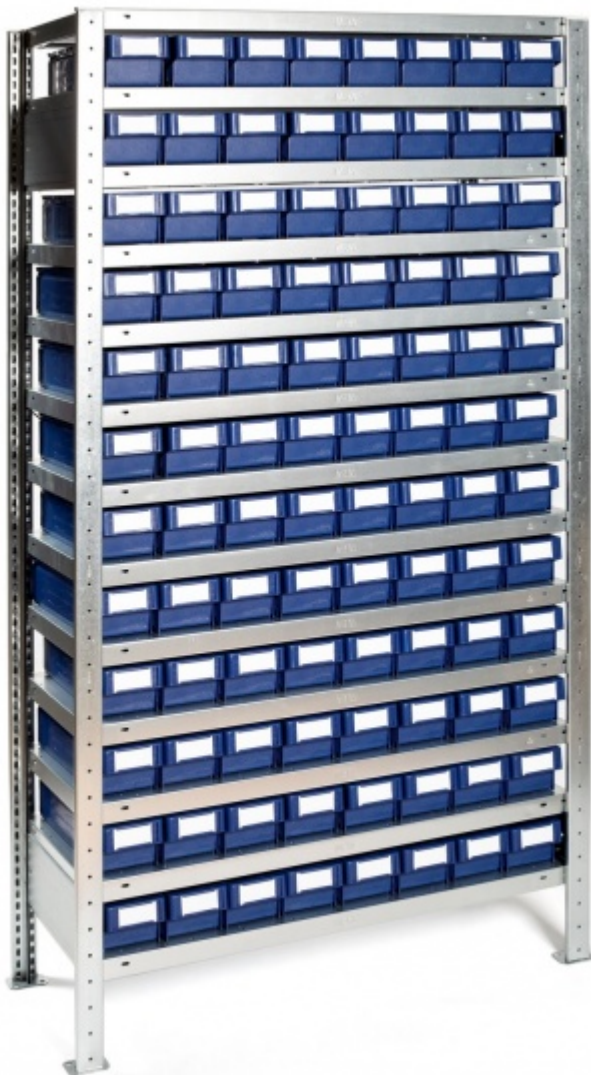

Regál s prepravkami 9121 2000x1000x500 mm

Katalógové číslo: RV13.121.500

- Policový regál s hĺbkou 500 mm
- Regál obsahuje: 96 ks modrých boxov 9121, rozm. 500x115x100 mm
- Pozinkovaná povrchová úprava regálu
- Police sú výškovo nastaviteľné
- Odporúčame regál ukotviť
- Jednoduchá a rýchla montáž
- Regál sa dodáva v demontovanom stave
- K prepravkám je možné dokúpiť deliace steny a samolepiace etikety

Váha, objem, rozmery

Hmotnosť (kg)	96.8
Vonkajšia dĺžka (mm)	500
Vonkajšia šírka (mm)	1000
Vonkajšia výška (mm)	2000
Celková vonkajšia šírka regálu (mm)	1055
Celková vonkajšia hĺbka regálu (mm)	535

Verzia a prevedenie

Materiál	Pozinkovaná povrchová úprava / Boxy PP
-----------------	--

Nosnosti

Nosnosť prepravky (kg)	10
Nosnosť police (kg)	100
Nosnosť regálu (kg)	1100
