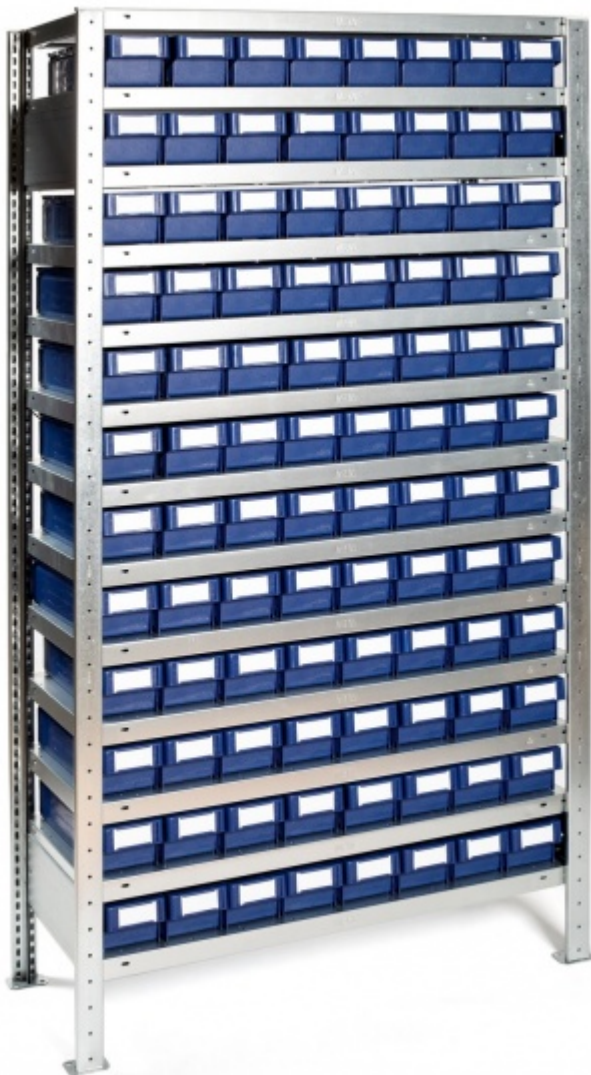

## Regál s prepravkami 9111 2000x1000x400 mm

**Katalógové číslo:** RV13.111.400

- Policový regál s hĺbkou 400 mm
- Regál obsahuje: 96 ks modrých boxov 9111, rozm. 400x115x100 mm
- Pozinkovaná povrchová úprava regálu
- Police sú výškovo nastaviteľné
- Regál je nutné ukotviť
- Sada pre ukotvenie regálu je súčasťou balenia
- Jednoduchá a rýchla montáž
- Regál sa dodáva v demontovanom stave
- K prepravkám je možné dokúpiť deliace steny a samolepiace etikety

## Váha, objem, rozmery

---

<b>Hmotnosť (kg)</b>	77
<b>Vonkajšia dĺžka (mm)</b>	400
<b>Vonkajšia šírka (mm)</b>	1000
<b>Vonkajšia výška (mm)</b>	2000
<b>Celková vonkajšia šírka regálu (mm)</b>	1055
<b>Celková vonkajšia hĺbka regálu (mm)</b>	435