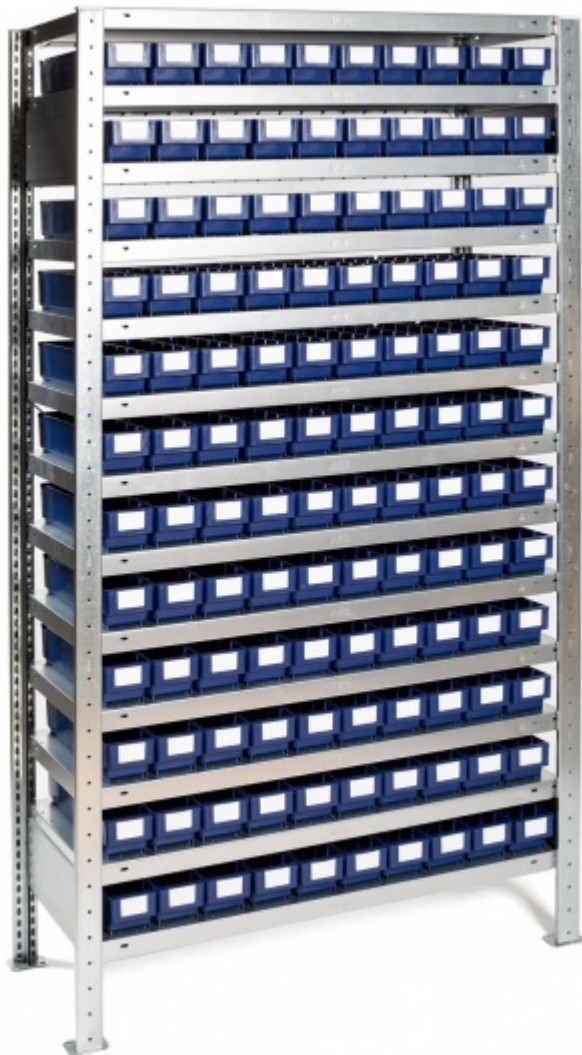

Regál s prepravkami 4533 2000x1000x300 mm

Katalógové číslo: RV13.533.300

- Policový regál s hĺbkou 300 mm
- Regál obsahuje: 120 ks modrých boxov 4533, rozm. 300x94x82 mm
- Pozinkovaná povrchová úprava regálu
- Police sú výškovo nastaviteľné
- Regál je nutné ukotviť
- Sada pre ukotvenie regálu je súčasťou balenia
- Jednoduchá a rýchla montáž
- Regál sa dodáva v demontovanom stave
- K prepravkám je možné dokúpiť deliace steny a etikety

Váha, objem, rozmery

Hmotnosť (kg)	62.6
Vonkajšia dĺžka (mm)	300
Vonkajšia šírka (mm)	1000
Vonkajšia výška (mm)	2000
Celková vonkajšia šírka regálu (mm)	1055
Celková vonkajšia hĺbka regálu (mm)	335

Verzia a prevedenie

Materiál	Pozinkovaná povrchová úprava / Boxy PP
-----------------	----------------------------------------

Nosnosti

Nosnosť prepravky (kg)	8
Nosnosť police (kg)	100
Nosnosť regálu (kg)	1100
