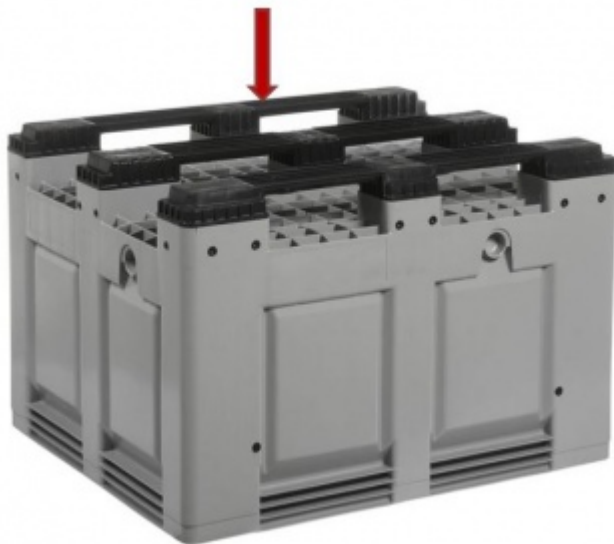

Lyžiny krajné pre BB 1200x1000 1200x118x30 mm

Katalógové číslo: 4405.250.093-S00

- Lyžiny pre Bigbox 4401 a 9999.003.043
- Krajné - pravá/ľava
- Farba čierna

Váha, objem, rozmery

Hmotnosť (kg)	3.15
Vonkajšia dĺžka (mm)	1200
Vonkajšia šírka (mm)	118
Vonkajšia výška (mm)	30