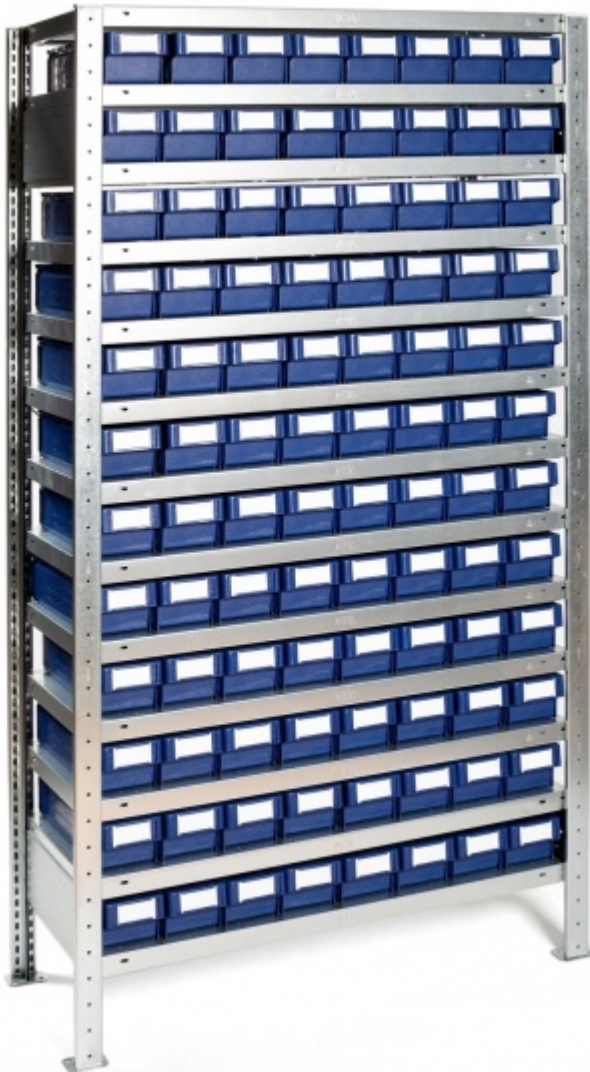

Regál s prepravkami 9121 2000x1000x500 mm

Katalógové číslo: RV13.121.500

- Policový regál s hĺbkou 500 mm
- Regál obsahuje: 96 ks modrých boxov 9121, rozm. 500x115x100 mm
- Pozinkovaná povrchová úprava regálu
- Police sú výškovo nastaviteľné
- Odporúčame regál ukotviť
- Jednoduchá a rýchla montáž
- Regál sa dodáva v demontovanom stave
- K prepravkám je možné dokúpiť deliace steny a samolepiace etikety

Váha, objem, rozmery

| | |
|--|------|
| Hmotnosť (kg) | 96.8 |
| Vonkajšia dĺžka (mm) | 500 |
| Vonkajšia šírka (mm) | 1000 |
| Vonkajšia výška (mm) | 2000 |
| Celková vonkajšia šírka regálu (mm) | 1055 |
| Celková vonkajšia hĺbka regálu (mm) | 535 |