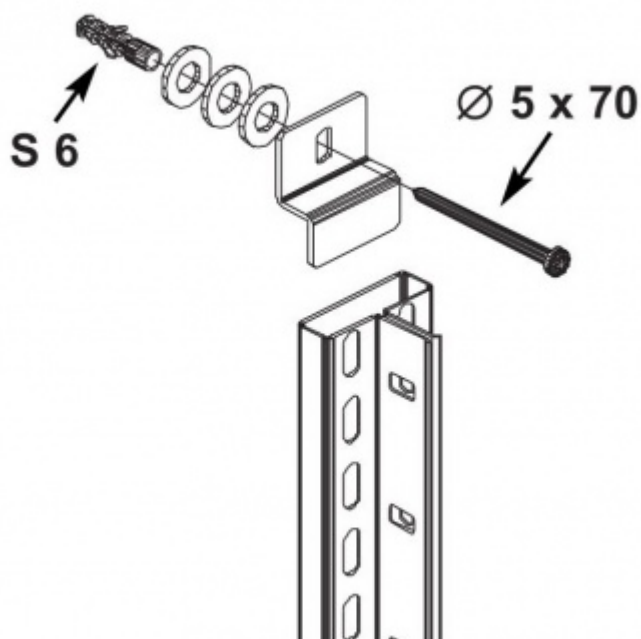

## Sada pre ukotvenie k stene 50x15x3 mm

**Katalógové číslo:** BRA181556

- Sada pre ukotvenie regálu k stene
- Je vhodná pre regál 2000x1000 a 1600x1000mm

## Váha, objem, rozmery

<b>Hmotnosť (kg)</b>	0.12
<b>Vonkajšia dĺžka (mm)</b>	3
<b>Vonkajšia šírka (mm)</b>	15
<b>Vonkajšia výška (mm)</b>	50