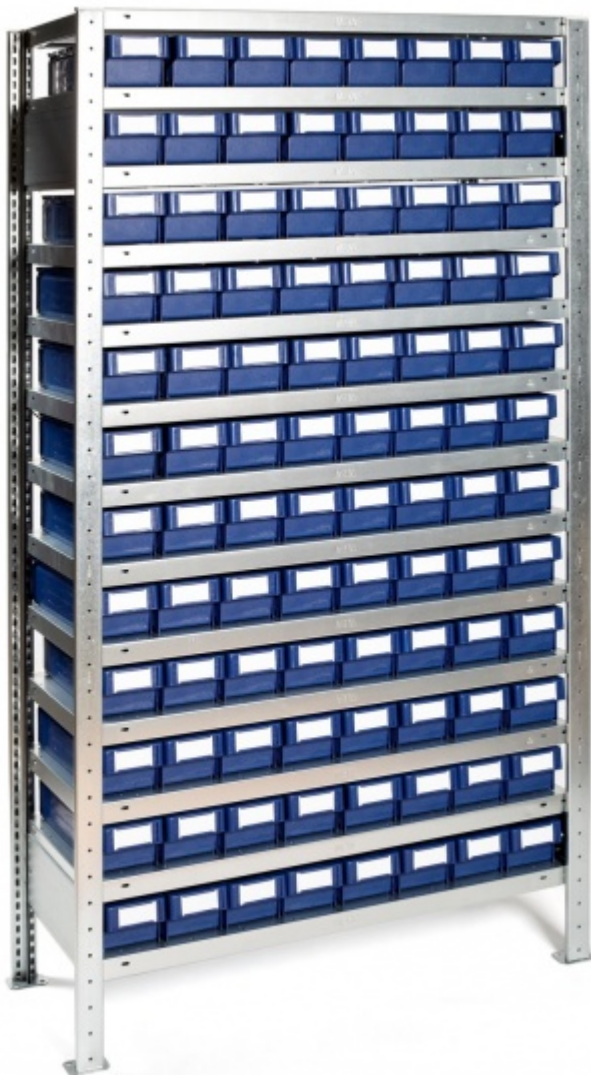

Regál s prepravkami 9101 2000x1000x300 mm

Katalógové číslo: RV13.101.300

- Policový regál s hĺbkou 300 mm
- Regál obsahuje: 96 ks modrých boxov 9101, rozm. 300x115x100 mm
- Pozinkovaná povrchová úprava regálu
- Police sú výškovo nastaviteľné
- Regál je nutné ukotviť
- Sada pre ukotvenie regálu je súčasťou balenia
- Jednoduchá a rýchla montáž
- Regál sa dodáva v demontovanom stave
- K prepravkám je možné dokúpiť deliace steny a samolepiace etikety

Váha, objem, rozmery

Hmotnosť (kg)	63.8
Vonkajšia dĺžka (mm)	300
Vonkajšia šírka (mm)	1000
Vonkajšia výška (mm)	2000
Celková vonkajšia šírka regálu (mm)	1055
Celková vonkajšia hĺbka regálu (mm)	335

Verzia a prevedenie

Materiál	Pozinkovaná povrchová úprava / Boxy PP
-----------------	--

Nosnosti

Nosnosť prepravky (kg)	8
Nosnosť police (kg)	100
Nosnosť regálu (kg)	1100
