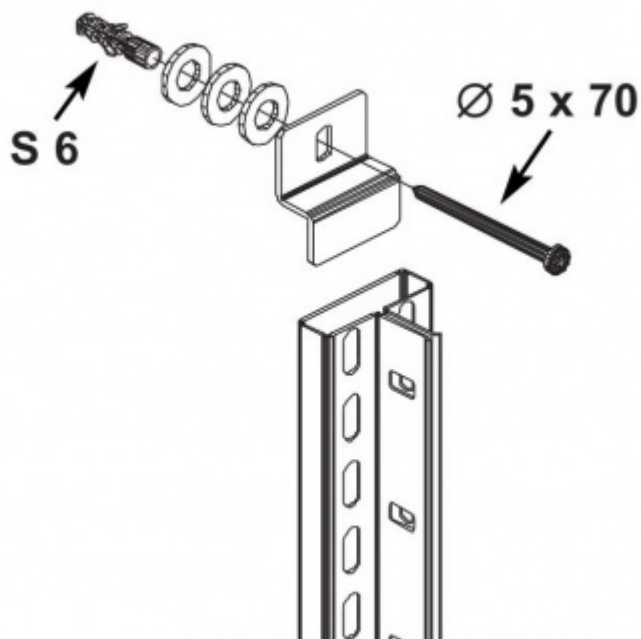

## Sada pro ukotvení ke zdi 50x15x3 mm

**Katalógové číslo:** BRA181556

- Sada pro ukotvení regálu ke zdi
- Je vhodná pro regál 2000x1000 a 1600x1000mm

## Váha, objem, rozměry

|                          |      |
|--------------------------|------|
| <b>Hmotnost (kg)</b>     | 0.12 |
| <b>Vnější délka (mm)</b> | 3    |
| <b>Vnější šířka (mm)</b> | 15   |
| <b>Vnější výška (mm)</b> | 50   |