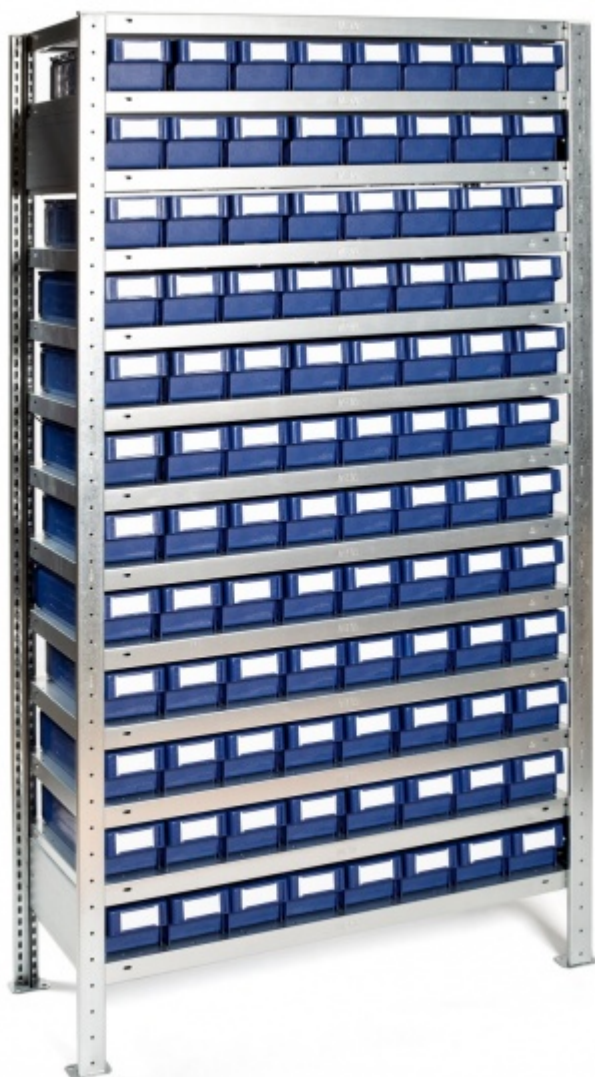

Regál s přepravkami 9121 2000x1000x500 mm

Katalógové číslo: RV13.121.500

- Policový regál s hloubkou 500 mm
- Regál obsahuje: 96 ks modrých boxů 9121, rozm. 500x115x100 mm
- Pozinkovaná povrchová úprava regálu
- Police jsou výškově nastavitelné
- Doporučujeme regál ukotvit
- Jednoduchá a rychlá montáž
- Regál se dodává v demontovaném stavu
- K přepravkám je možné dokoupit dělicí stěny a samolepící etikety

Váha, objem, rozměry

Hmotnost (kg)	96.8
Vnější délka (mm)	500
Vnější šířka (mm)	1000
Vnější výška (mm)	2000
Celková vnější šířka regálu (mm)	1055
Celková vnější hloubka regálu (mm)	535

Verze a provedení

Materiál	Pozinkovaná povrchová úprava / Boxy PP
-----------------	--

Nosnosti

Nosnost přepravky (kg)	10
Nosnost police (kg)	100
Nosnost regálu (kg)	1100