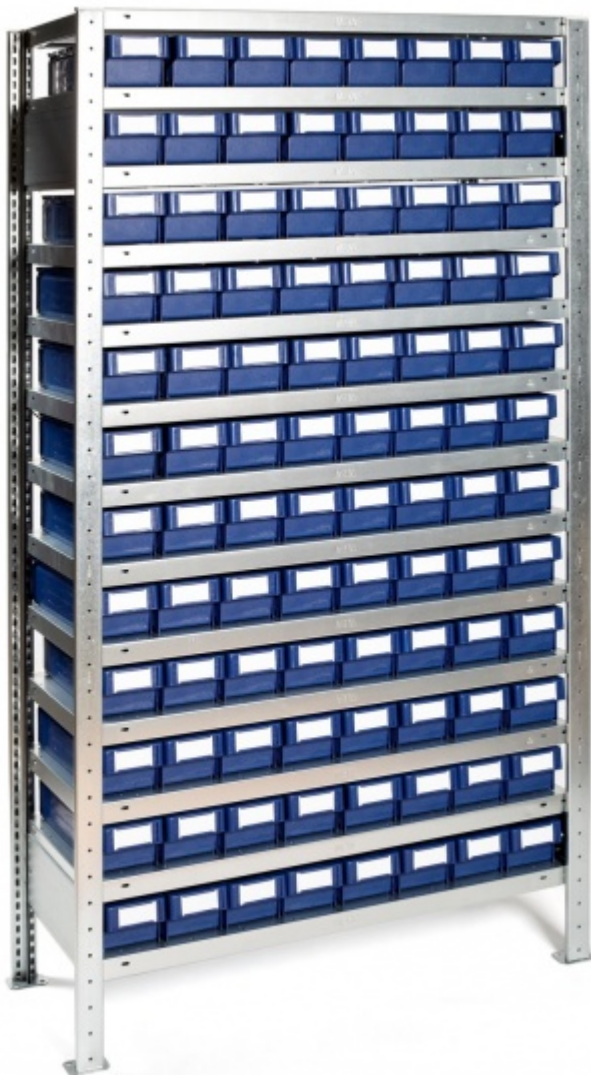

Regál s přepravkami 9101 2000x1000x300 mm

Katalógové číslo: RV13.101.300

- Policový regál s hloubkou 300 mm
- Regál obsahuje: 96 ks modrých boxů 9101, rozm. 300x115x100 mm
- Pozinkovaná povrchová úprava regálu
- Police jsou výškově nastavitelné
- Regál je nutné ukotvit
- Sada pro ukotvení regálu je součástí balení
- Jednoduchá a rychlá montáž
- Regál se dodává v demontovaném stavu
- K přepravkám je možné dokoupit dělicí stěny a samolepící etikety

Váha, objem, rozměry

Hmotnost (kg)	63.8
Vnější délka (mm)	300
Vnější šířka (mm)	1000
Vnější výška (mm)	2000
Celková vnější šířka regálu (mm)	1055
Celková vnější hloubka regálu (mm)	335

Verze a provedení

Materiál	Pozinkovaná povrchová úprava / Boxy PP
-----------------	--

Nosnosti

Nosnost přepravky (kg)	8
Nosnost police (kg)	100
Nosnost regálu (kg)	1100
