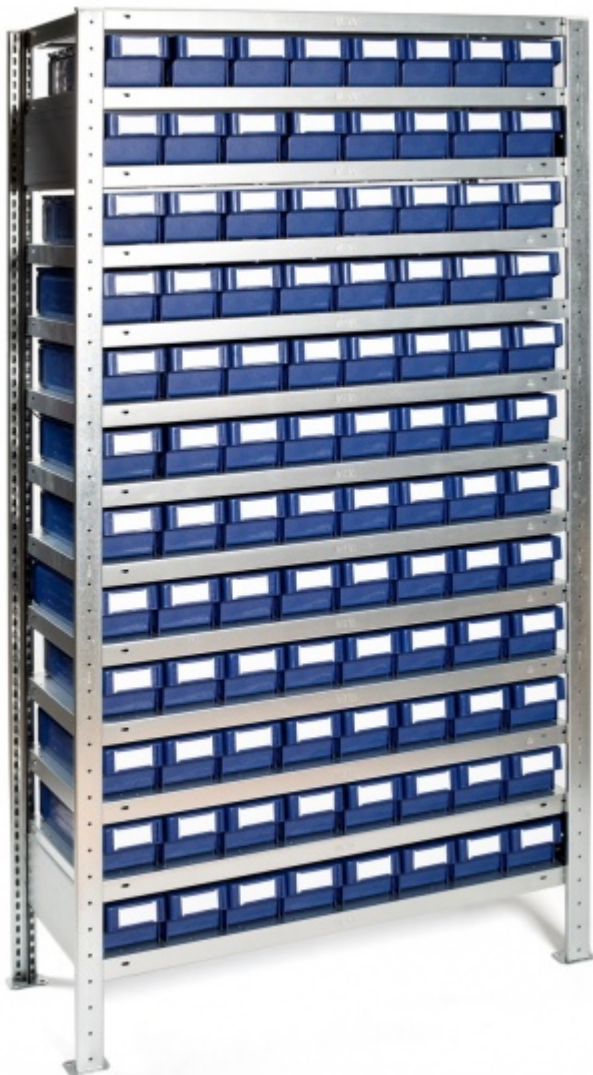

## Regál s přepravkami 9101 2000x1000x300 mm

### **Katalógové číslo:** RV13.101.300

- Policový regál s hloubkou 300 mm
- Regál obsahuje: 96 ks modrých boxů 9101, rozm. 300x115x100 mm
- Pozinkovaná povrchová úprava regálu
- Police jsou výškově nastavitelné
- Regál je nutné ukotvit
- Sada pro ukotvení regálu je součástí balení
- Jednoduchá a rychlá montáž
- Regál se dodává v demontovaném stavu
- K přepravkám je možné dokoupit dělicí stěny a samolepící etikety

## Váha, objem, rozměry

---

<b>Hmotnost (kg)</b>	63.8
<b>Vnější délka (mm)</b>	300
<b>Vnější šířka (mm)</b>	1000
<b>Vnější výška (mm)</b>	2000
<b>Celková vnější šířka regálu (mm)</b>	1055
<b>Celková vnější hloubka regálu (mm)</b>	335