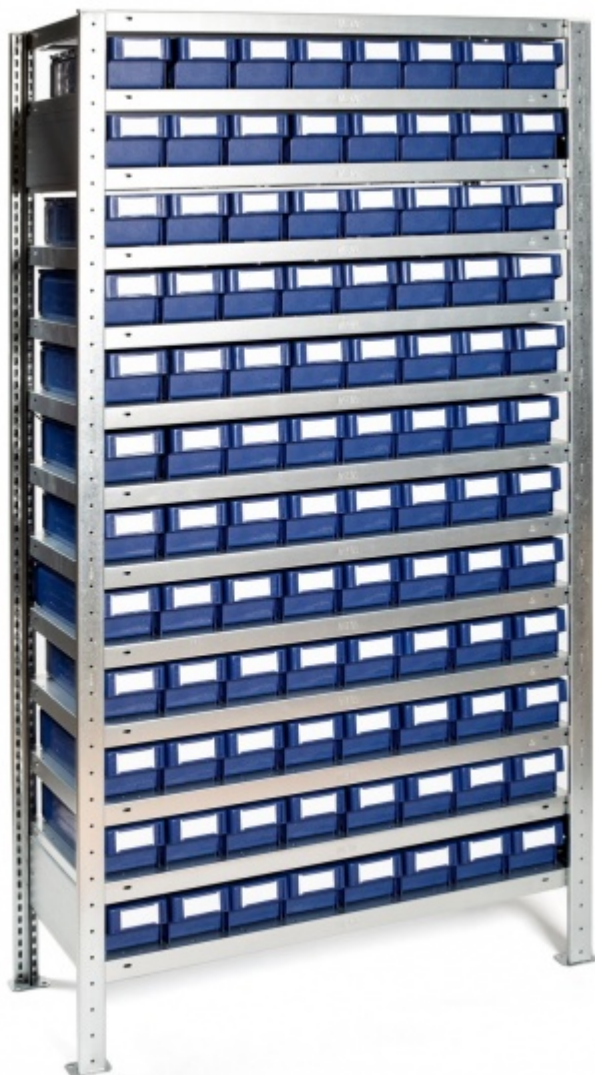

Regál s přepravkami 9121 2000x1000x500 mm

Katalógové číslo: RV13.121.500

- Policový regál s hloubkou 500 mm
- Regál obsahuje: 96 ks modrých boxů 9121, rozm. 500x115x100 mm
- Pozinkovaná povrchová úprava regálu
- Police jsou výškově nastavitelné
- Doporučujeme regál ukotvit
- Jednoduchá a rychlá montáž
- Regál se dodává v demontovaném stavu
- K přepravkám je možné dokoupit dělicí stěny a samolepící etikety

Váha, objem, rozměry

| | |
|---|------|
| Hmotnost (kg) | 96.8 |
| Vnější délka (mm) | 500 |
| Vnější šířka (mm) | 1000 |
| Vnější výška (mm) | 2000 |
| Celková vnější šířka regálu (mm) | 1055 |
| Celková vnější hloubka regálu (mm) | 535 |