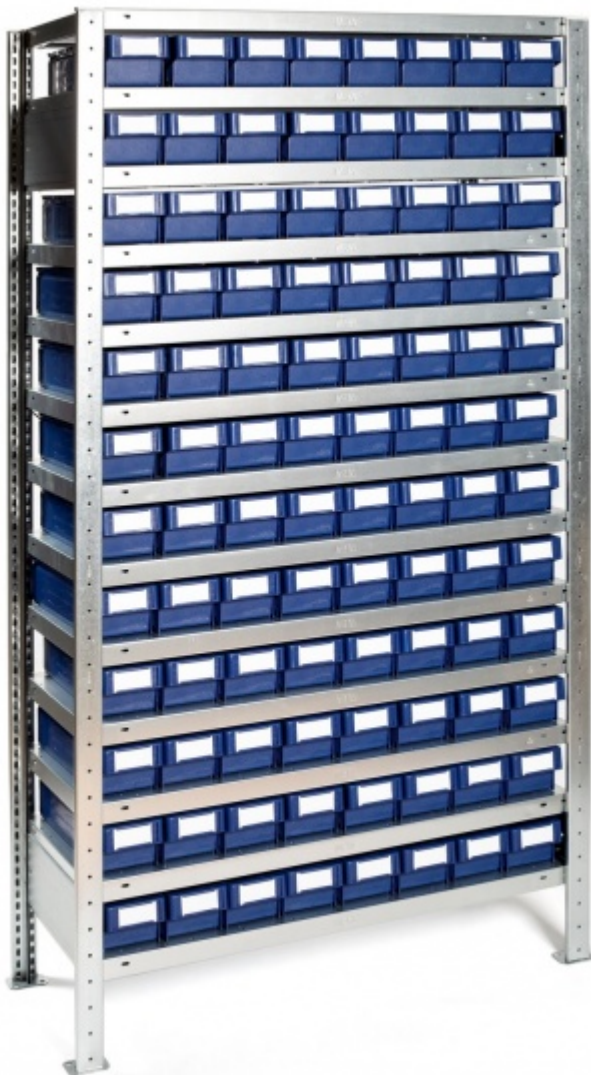

## Regál s přepravkami 9121 2000x1000x500 mm

**Katalógové číslo:** RV13.121.500

- Policový regál s hloubkou 500 mm
- Regál obsahuje: 96 ks modrých boxů 9121, rozm. 500x115x100 mm
- Pozinkovaná povrchová úprava regálu
- Police jsou výškově nastavitelné
- Doporučujeme regál ukotvit
- Jednoduchá a rychlá montáž
- Regál se dodává v demontovaném stavu
- K přepravkám je možné dokoupit dělicí stěny a samolepící etikety

## Váha, objem, rozměry

---

<b>Hmotnost (kg)</b>	96.8
<b>Vnější délka (mm)</b>	500
<b>Vnější šířka (mm)</b>	1000
<b>Vnější výška (mm)</b>	2000
<b>Celková vnější šířka regálu (mm)</b>	1055
<b>Celková vnější hloubka regálu (mm)</b>	535