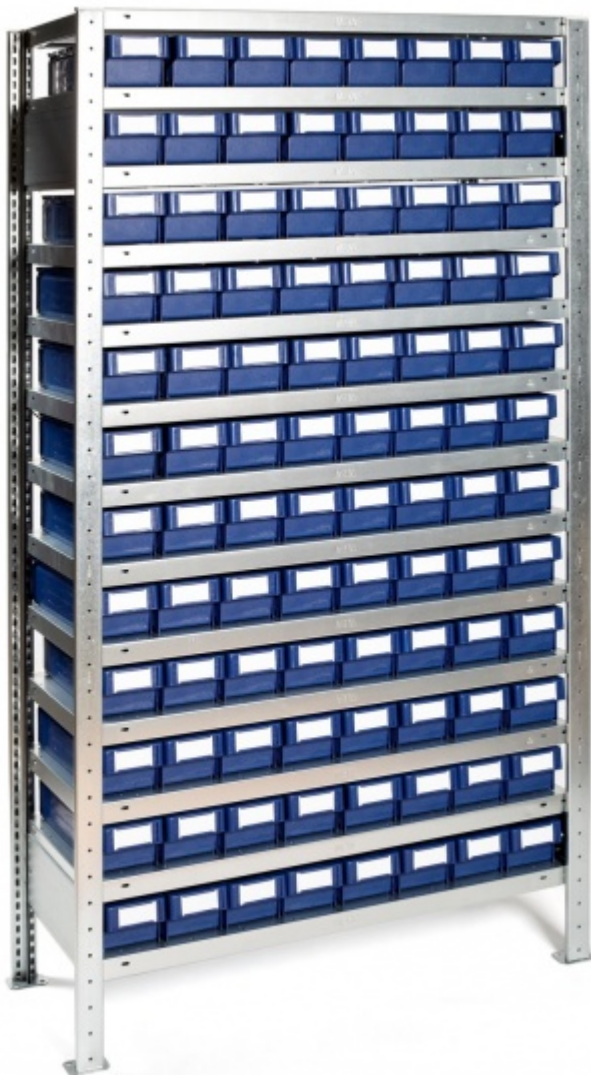

## Regál s přepravkami 9101 2000x1000x300 mm

### Katalógové číslo: RV13.101.300

- Policový regál s hloubkou 300 mm
- Regál obsahuje: 96 ks modrých boxů 9101, rozm. 300x115x100 mm
- Pozinkovaná povrchová úprava regálu
- Police jsou výškově nastavitelné
- Regál je nutné ukotvit
- Sada pro ukotvení regálu je součástí balení
- Jednoduchá a rychlá montáž
- Regál se dodává v demontovaném stavu
- K přepravkám je možné dokoupit dělicí stěny a samolepící etikety

## Váha, objem, rozměry

---

<b>Hmotnost (kg)</b>	63.8
<b>Vnější délka (mm)</b>	300
<b>Vnější šířka (mm)</b>	1000
<b>Vnější výška (mm)</b>	2000
<b>Celková vnější šířka regálu (mm)</b>	1055
<b>Celková vnější hloubka regálu (mm)</b>	335