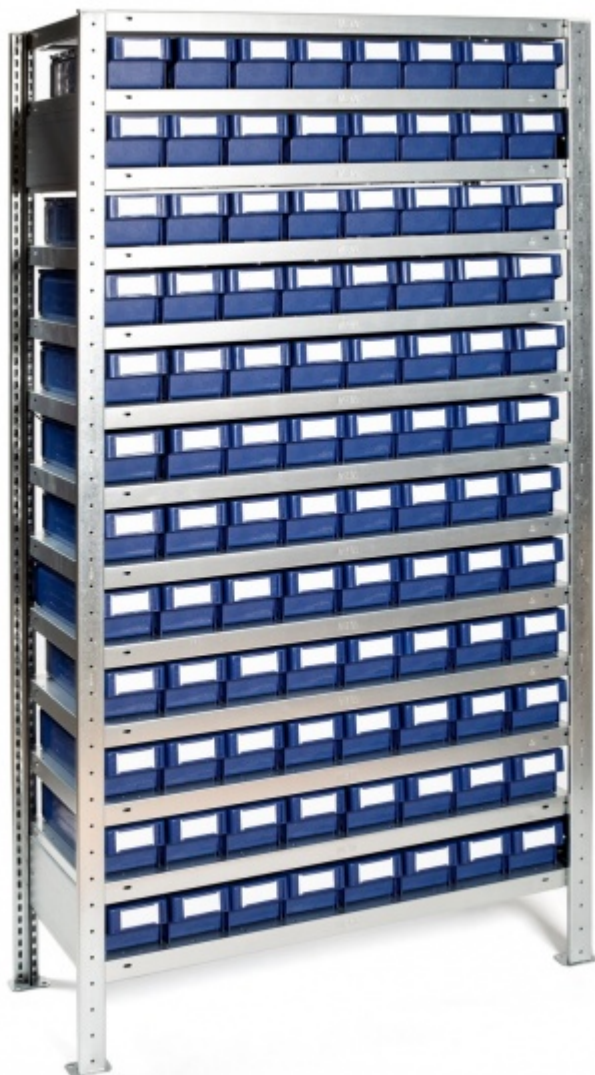

Regál s přepravkami 9131 2000x1000x600 mm

Katalógové číslo: RV13.131.600

- Policový regál s hloubkou 600 mm
- Regál obsahuje: 96 ks modrých boxů 9131, rozm. 600x115x100 mm
- Pozinkovaná povrchová úprava regálu
- Police jsou výškově nastavitelné
- Doporučujeme regál ukotvit
- Jednoduchá a rychlá montáž
- Regál se dodává v demontovaném stavu
- K přepravkám je možné dokoupit dělicí stěny a samolepící etikety

Váha, objem, rozměry

Hmotnost (kg)	110.7
Vnější délka (mm)	600
Vnější šířka (mm)	1000
Vnější výška (mm)	2000
Celková vnější šířka regálu (mm)	1055
Celková vnější hloubka regálu (mm)	635

Verze a provedení

Materiál	Pozinkovaná povrchová úprava / Boxy PP
-----------------	--

Nosnosti

Nosnost přepravky (kg)	10
Nosnost police (kg)	100
Nosnost regálu (kg)	1100
