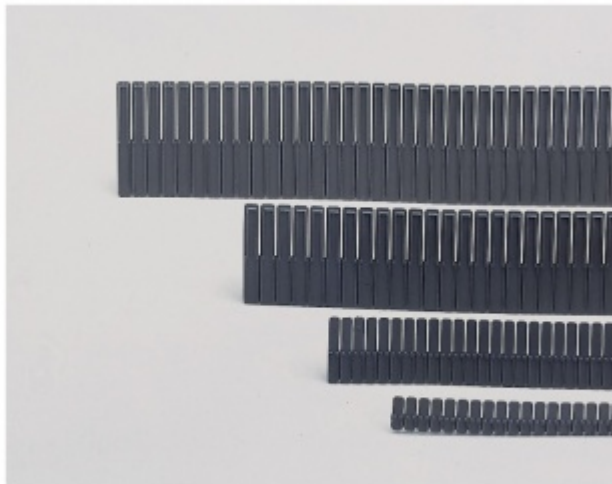

Hřebenový rozdělovač 150 1100x3x150 mm

Katalógové číslo: 9901.000.522

- Rozdělovač flexibilně rozdělí box podle potřeby.
- Box 600x400 mm: 1 rozdělovač předělí box na 4 úložné části 2 rozdělovače předělí box až na 10 úložných částí
- Box 400x300 mm: 1 rozdělovač předělí box na 4 až 6 úložných částí 2 rozdělovače předělí box až na 15 úložných částí
- Barva šedá

Váha, objem, rozměry

Hmotnost (kg)	0.44
Vnější délka (mm)	1100
Vnější šířka (mm)	3
Vnější výška (mm)	150

Verze a provedení

Materiál	PP
Teplotní odolnost	-10°C až +50°C
Standardní barva	Šedá