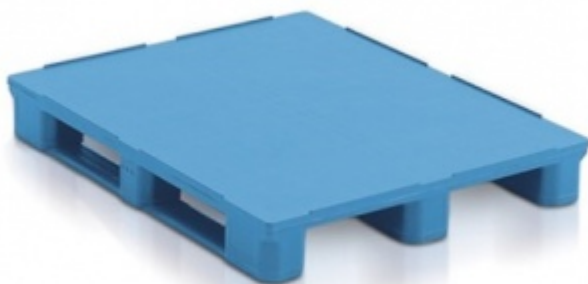

Paleta Maestro - Cleanroom 1200x1000x165 mm

Katalógové číslo: 9377.000.657

- Vysoce hygienická, pevná paleta
- Paleta s vysokou nosností
- 3 lyžiny, hladká z vrchu i ze spodu
- Okraj 7mm
- Vhodná pro více oběhů
- Využití ve výrobě, distribuci a skladování do regálu
- Ideální do mrazíren
- Barva modrá

Váha, objem, rozměry

Hmotnost (kg)	23
Vnější délka (mm)	1200
Vnější šířka (mm)	1000
Vnější výška (mm)	165

Verze a provedení

Materiál	HDPE
Teplotní odolnost	-30°C až +30°C
Standardní barva	Modrá

Horní plocha	Plná s okrajem
Provedení základně	3 ližiny