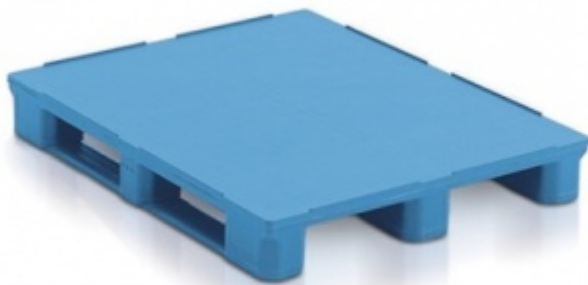

Paleta Maestro - Cleanroom 1200x1000x165 mm

Katalógové číslo: 9377.000.657

- Vysoce hygienická, pevná paleta
- Paleta s vysokou nosností
- 3 lyžiny, hladká z vrchu i ze spodu
- Okraj 7mm
- Vhodná pro více oběhů
- Využití ve výrobě, distribuci a skladování do regálu
- Ideální do mrazíren
- Barva modrá

Váha, objem, rozměry

Hmotnost (kg)	23
Vnější délka (mm)	1200
Vnější šířka (mm)	1000
Vnější výška (mm)	165

Verze a provedení

Materiál	HDPE
Teplotní odolnost	-30°C až +30°C
Standardní barva	Modrá

Horní plocha	Plná s okrajem
Provedení základně	3 ližiny