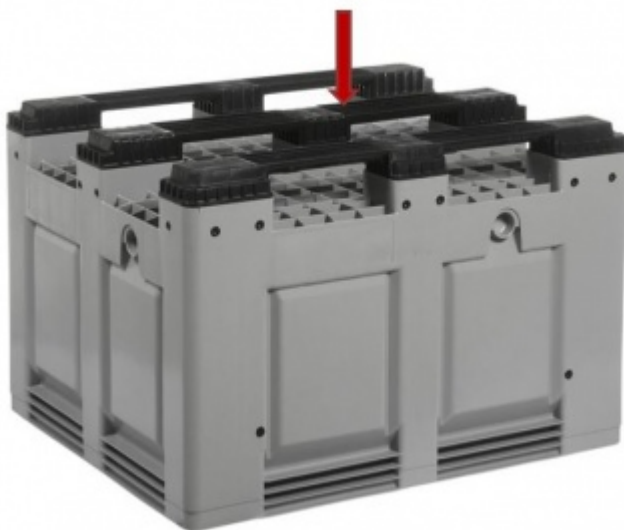

## Ližiny střední pro BB 1200x800 a 1200x1000 1200x150x30 mm

**Katalógové číslo:** 4405.300.093-S00

- Ližiny pro BigBox 4401, 4403 a 9999.003
- Střední
- Barva černá

## Váha, objem, rozměry

<b>Hmotnost (kg)</b>	2.89
<b>Vnější délka (mm)</b>	1200
<b>Vnější šířka (mm)</b>	150
<b>Vnější výška (mm)</b>	30