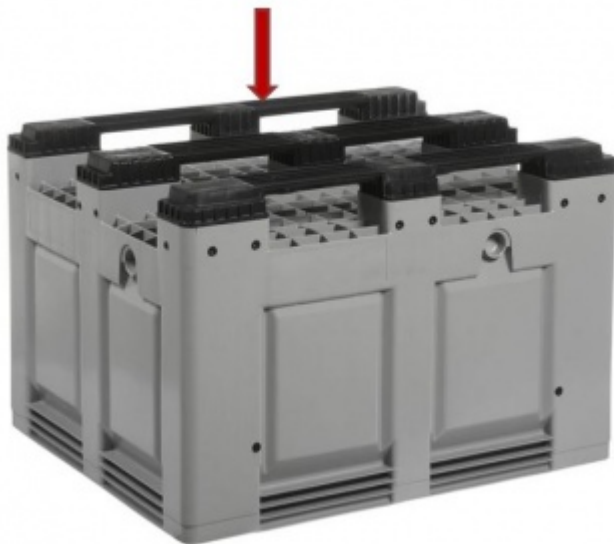

## Ližiny krajní pro BB 1200x1000 1200x118x30 mm

**Katalógové číslo:** 4405.250.093-S00

- Ližiny pro Bigbox 4401 a 9999.003.043
- Krajní - pravá / leva
- Barva černá

### Váha, objem, rozměry

<b>Hmotnost (kg)</b>	3.15
<b>Vnější délka (mm)</b>	1200
<b>Vnější šířka (mm)</b>	118
<b>Vnější výška (mm)</b>	30