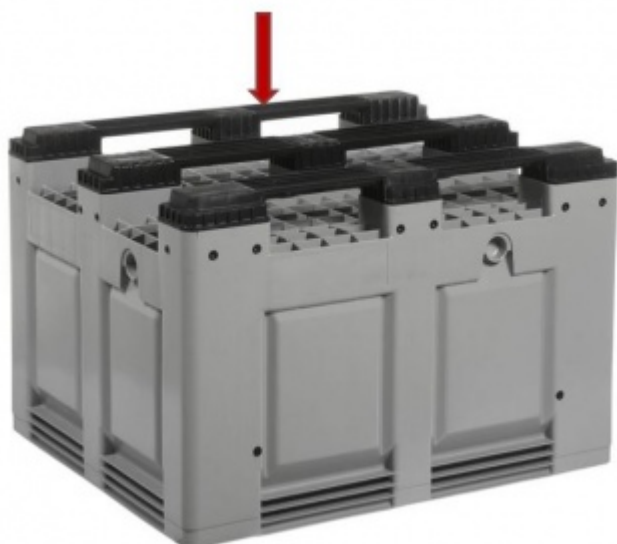

## Ližiny krajní pro BB 1200x800 1200x70x30 mm

**Katalógové číslo:** 4405.200.093-S00

- Ližiny pro Bigbox 4403 a 9999.003.005
- Krajní - pravá / leva
- Barva černá

### Váha, objem, rozměry

<b>Hmotnost (kg)</b>	2.3
<b>Vnější délka (mm)</b>	1200
<b>Vnější šířka (mm)</b>	70
<b>Vnější výška (mm)</b>	30