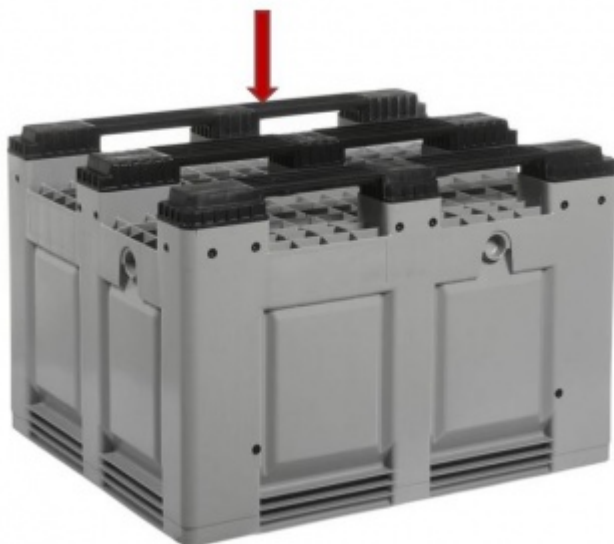

Ližiny krajní pro BB 1200x1000 1200x118x30 mm

Katalógové číslo: 4405.250.093-S00

- Ližiny pro Bigbox 4401 a 9999.003.043
- Krajní - pravá / leva
- Barva černá

Váha, objem, rozměry

Hmotnost (kg)	3.15
Vnější délka (mm)	1200
Vnější šířka (mm)	118
Vnější výška (mm)	30