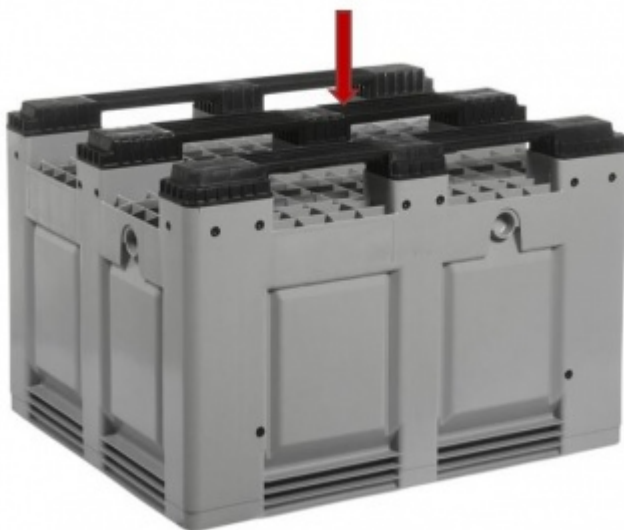

Ližiny střední pro BB 1200x800 a 1200x1000 1200x150x30 mm

Katalógové číslo: 4405.300.093-S00

- Ližiny pro BigBox 4401, 4403 a 9999.003
- Střední
- Barva černá

Váha, objem, rozměry

Hmotnost (kg)	2.89
Vnější délka (mm)	1200
Vnější šířka (mm)	150
Vnější výška (mm)	30

Verze a provedení

Standardní barva

Černá
