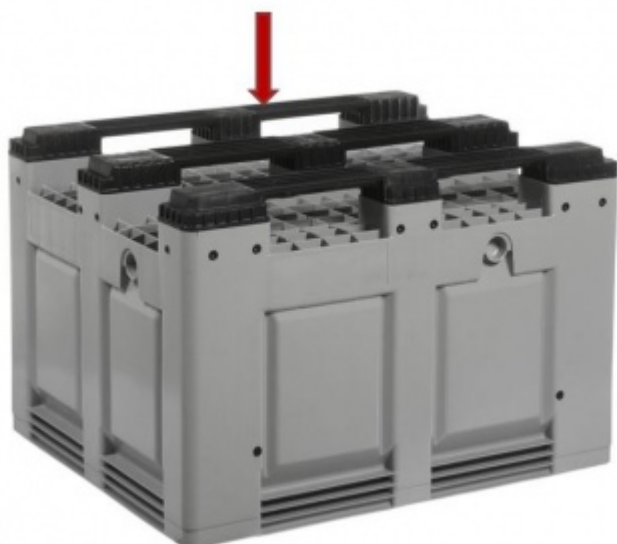

Ližiny krajní pro BB 1200x800 1200x70x30 mm

Katalógové číslo: 4405.200.093-S00

- Ližiny pro Bigbox 4403 a 9999.003.005
- Krajní - pravá / leva
- Barva černá

Váha, objem, rozměry

Hmotnost (kg)	2.3
Vnější délka (mm)	1200
Vnější šířka (mm)	70
Vnější výška (mm)	30