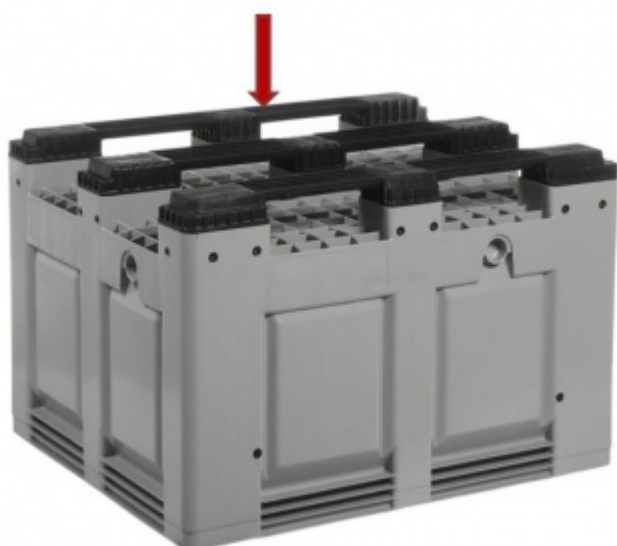

Ližiny krajní pro BB 1200x1000 1200x118x30 mm

Katalógové číslo: 4405.250.093-S00

- Ližiny pro Bigbox 4401 a 9999.003.043
- Krajní - pravá / leva
- Barva černá

Váha, objem, rozměry

Hmotnost (kg)	3.15
Vnější délka (mm)	1200
Vnější šířka (mm)	118
Vnější výška (mm)	30