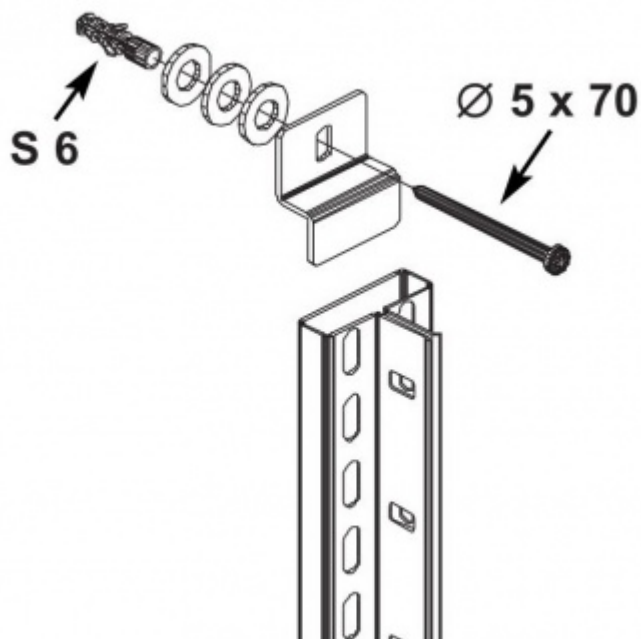

Sada pro ukotvení ke zdi 50x15x3 mm

Katalógové číslo: BRA181556

- Sada pro ukotvení regálu ke zdi
- Je vhodná pro regál 2000x1000 a 1600x1000mm

Váha, objem, rozměry

Hmotnost (kg)	0.12
Vnější délka (mm)	3
Vnější šířka (mm)	15
Vnější výška (mm)	50