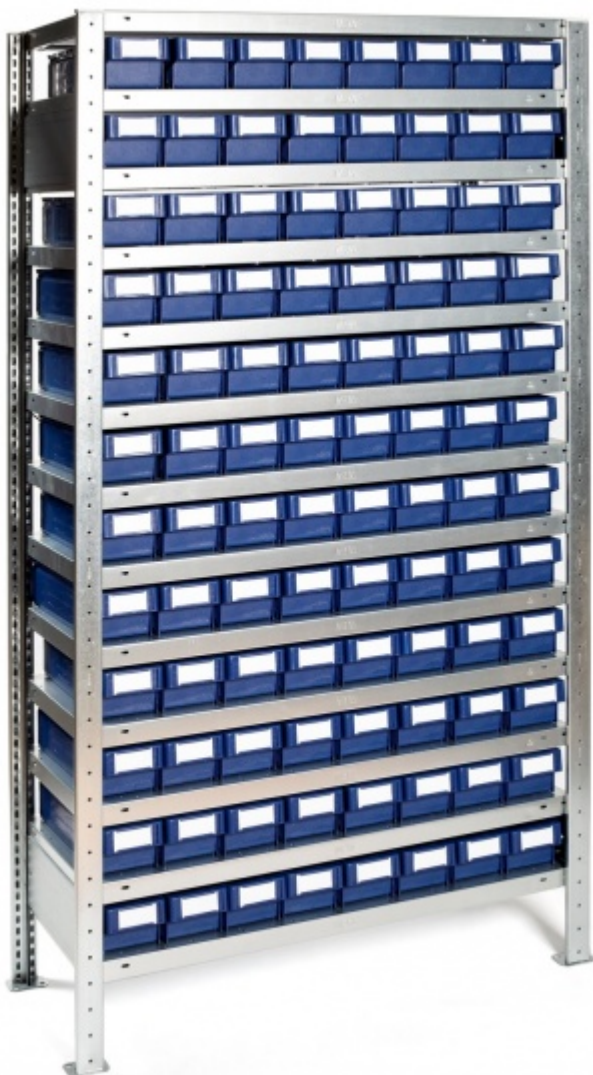

Regál s přepravkami 9131 2000x1000x600 mm

Katalógové číslo: RV13.131.600

- Policový regál s hloubkou 600 mm
- Regál obsahuje: 96 ks modrých boxů 9131, rozm. 600x115x100 mm
- Pozinkovaná povrchová úprava regálu
- Police jsou výškově nastavitelné
- Doporučujeme regál ukotvit
- Jednoduchá a rychlá montáž
- Regál se dodává v demontovaném stavu
- K přepravkám je možné dokoupit dělicí stěny a samolepící etikety

Váha, objem, rozměry

Hmotnost (kg)	110.7
Vnější délka (mm)	600
Vnější šířka (mm)	1000
Vnější výška (mm)	2000
Celková vnější šířka regálu (mm)	1055
Celková vnější hloubka regálu (mm)	635

Verze a provedení

Materiál	Pozinkovaná povrchová úprava / Boxy PP
-----------------	--

Nosnosti

Nosnost přepravky (kg)	10
Nosnost police (kg)	100
Nosnost regálu (kg)	1100
