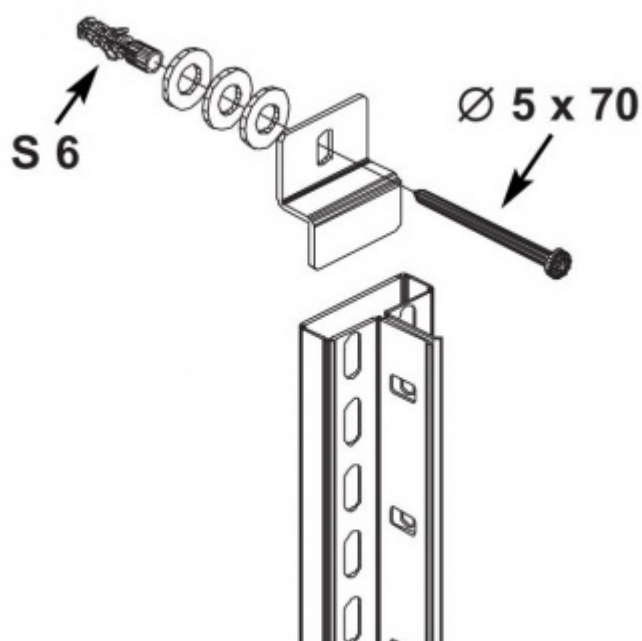

Sada pro ukotvení ke zdi 50x15x3 mm

Katalógové číslo: BRA181556

- Sada pro ukotvení regálu ke zdi
- Je vhodná pro regál 2000x1000 a 1600x1000mm

Váha, objem, rozměry

Hmotnost (kg)	0.12
Vnější délka (mm)	3
Vnější šířka (mm)	15
Vnější výška (mm)	50