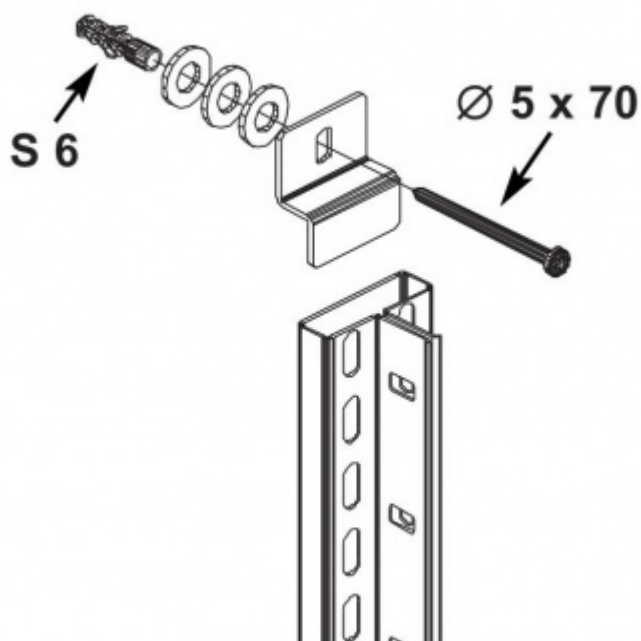

Sada pro ukotvení ke zdi 50x15x3 mm

Katalógové číslo: BRA181556

- Sada pro ukotvení regálu ke zdi
- Je vhodná pro regál 2000x1000 a 1600x1000mm

Váha, objem, rozměry

Hmotnost (kg)	0.12
Vnější délka (mm)	3
Vnější šířka (mm)	15
Vnější výška (mm)	50