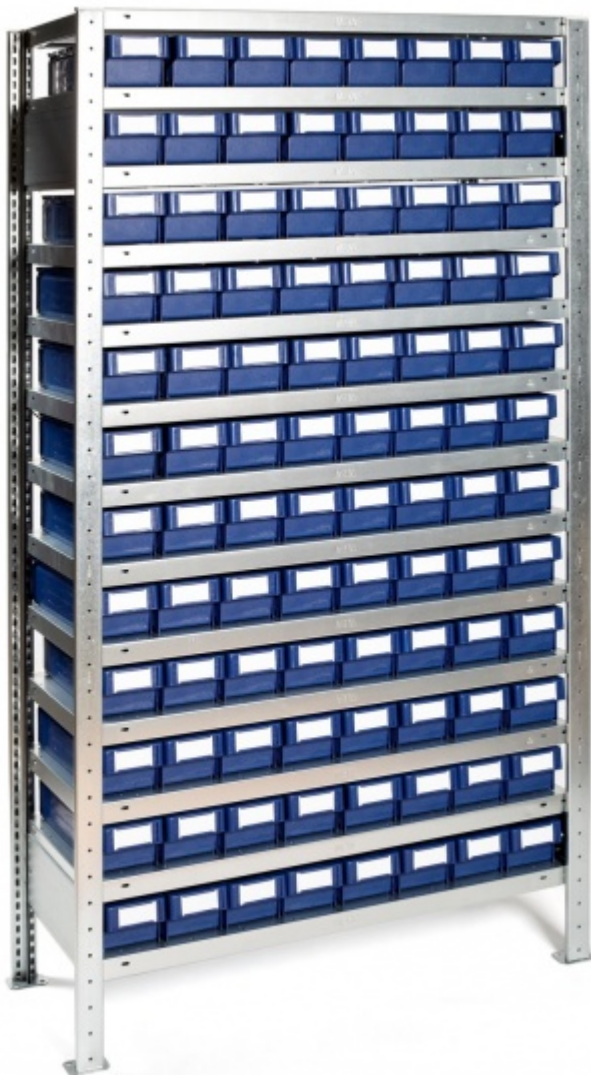

Regál s přepravkami 9121 2000x1000x500 mm

Katalógové číslo: RV13.121.500

- Policový regál s hloubkou 500 mm
- Regál obsahuje: 96 ks modrých boxů 9121, rozm. 500x115x100 mm
- Pozinkovaná povrchová úprava regálu
- Police jsou výškově nastavitelné
- Doporučujeme regál ukotvit
- Jednoduchá a rychlá montáž
- Regál se dodává v demontovaném stavu
- K přepravkám je možné dokoupit dělicí stěny a samolepící etikety

Váha, objem, rozměry

Hmotnost (kg)	96.8
Vnější délka (mm)	500
Vnější šířka (mm)	1000
Vnější výška (mm)	2000
Celková vnější šířka regálu (mm)	1055
Celková vnější hloubka regálu (mm)	535

Verze a provedení

Materiál	Pozinkovaná povrchová úprava / Boxy PP
-----------------	--

Nosnosti

Nosnost přepravky (kg)	10
Nosnost police (kg)	100
Nosnost regálu (kg)	1100
