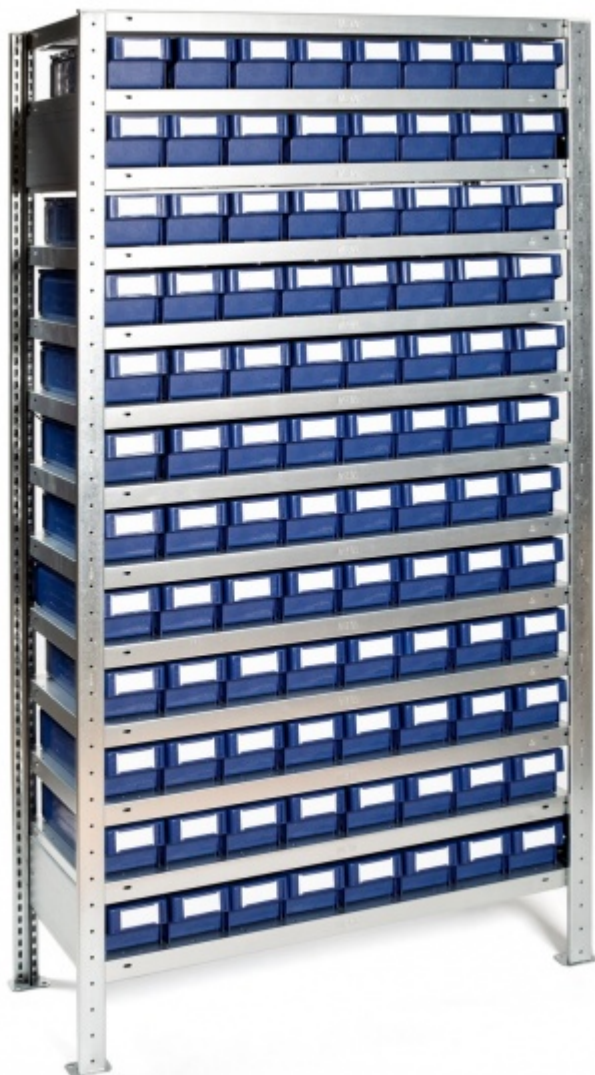

Regál s přepravkami 9111 2000x1000x400 mm

Katalógové číslo: RV13.111.400

- Policový regál s hloubkou 400 mm
- Regál obsahuje: 96 ks modrých boxů 9111, rozm. 400x115x100 mm
- Pozinkovaná povrchová úprava regálu
- Police jsou výškově nastavitelné
- Regál je nutné ukotvit
- Sada pro ukotvení regálu je součástí balení
- Jednoduchá a rychlá montáž
- Regál se dodává v demontovaném stavu
- K přepravkám je možné dokoupit dělicí stěny a samolepící etikety

Váha, objem, rozměry

Hmotnost (kg)	77
Vnější délka (mm)	400
Vnější šířka (mm)	1000
Vnější výška (mm)	2000
Celková vnější šířka regálu (mm)	1055
Celková vnější hloubka regálu (mm)	435

Verze a provedení

Materiál	Pozinkovaná povrchová úprava / Boxy PP
-----------------	--