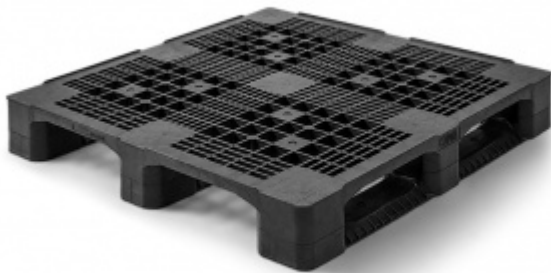

Paleta EOS 1212 HR 3R 1200x1200x165 mm

Katalógové číslo: 1346.000.093

- Paleta s vysokou nosností
- 3 ližiny, perforovaná
- Okraj
- Vhodná pro časté oběhy
- Využití ve výrobě, na přepravu, skladování v regálu
- Barva černá

Váha, objem, rozměry

Hmotnost (kg)	23.81
Vnější délka (mm)	1200
Vnější šířka (mm)	1200
Vnější výška (mm)	165

Verze a provedení

Materiál	HDPE
Tepelná odolnost	-10°C až +40°C
Standardní barva	Černá
Horní plocha	Děrovaná s okrajem